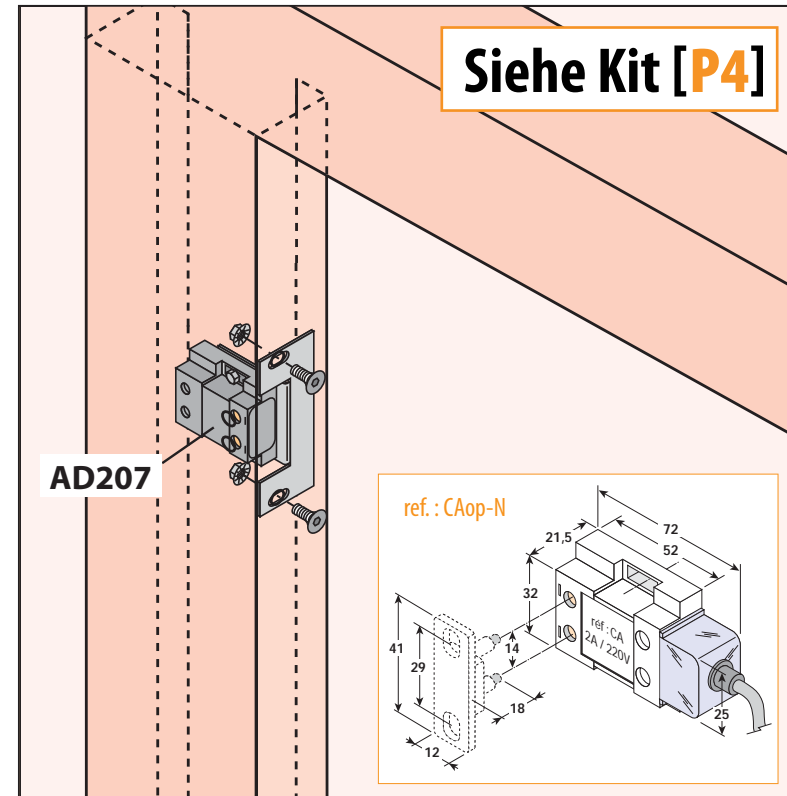

Socket + Abzugkontakt für getrennte Montage

Geliefertes Material :

Socket + Kontakte CAop

Option :

CP207

BEVOR INSTALLIERUNG DIESE NOTIZE LESEN.

prudhomme S.a

Matériel spécifique pour ascenseurs - specific parts and components for elevators