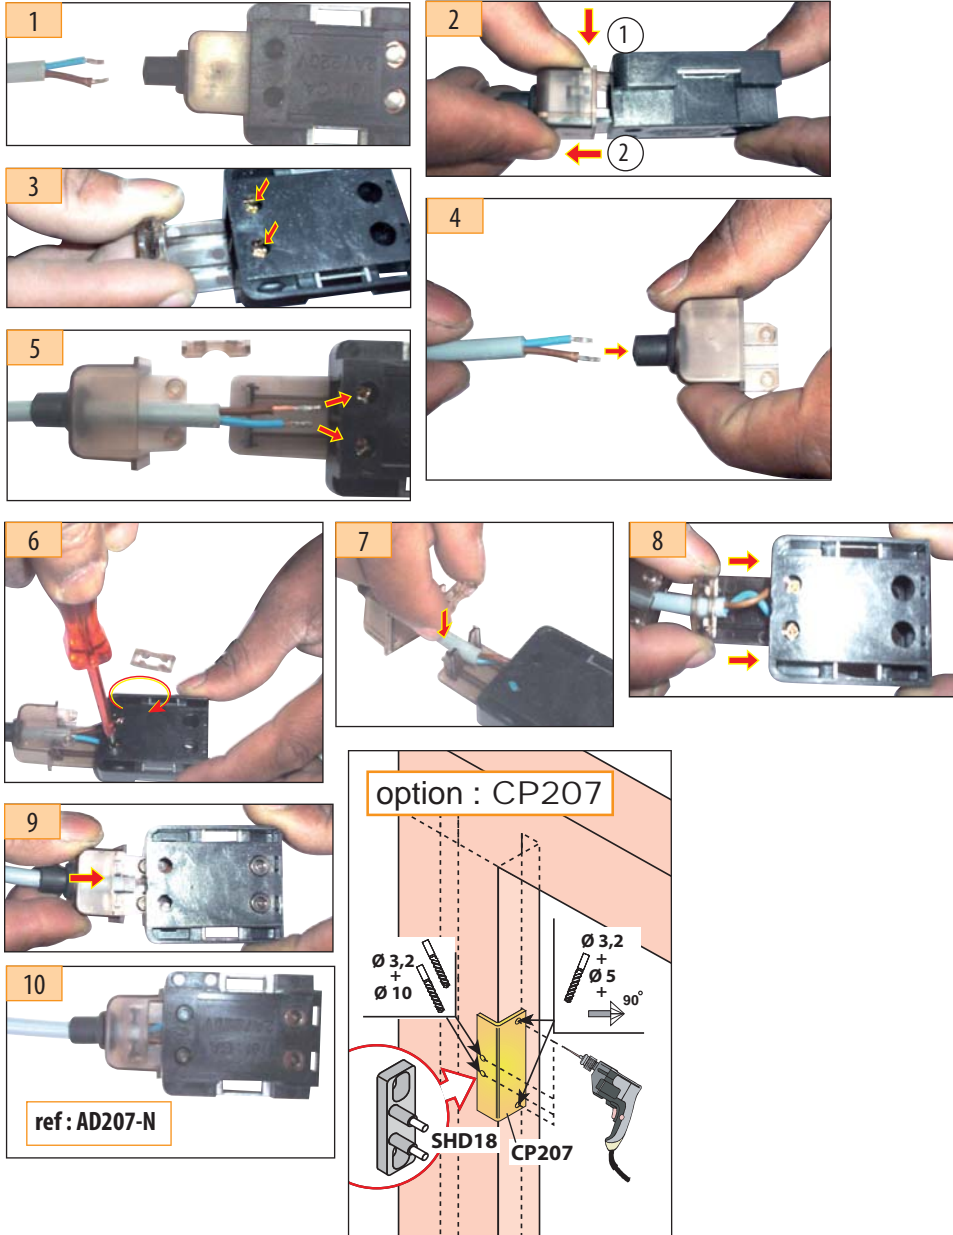

Montage-Phasen :

NI-A Document non contractuel, sous réserve de modification - Reproduction interdite. NI Ind. A du 15/02/2012

prudhomme S.a

38, Rue Charles de Gaulle
F-94140 Paris/Alfortville
www.prudhommesa.com
Tél. : +33 01 45 18 19 20
Fax : +33 01 45 18 19 21